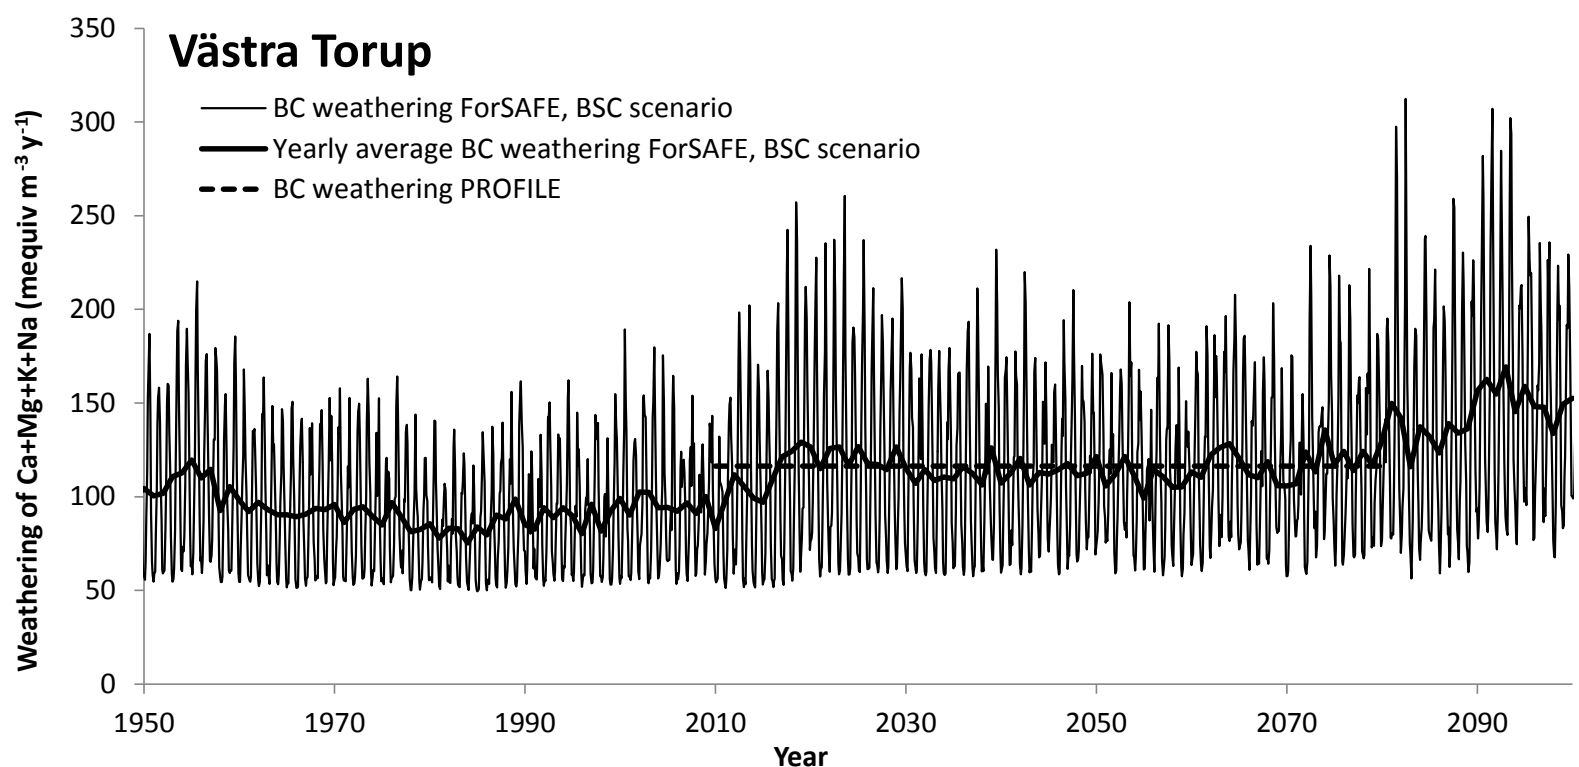

Västra Torup

Hissmossa