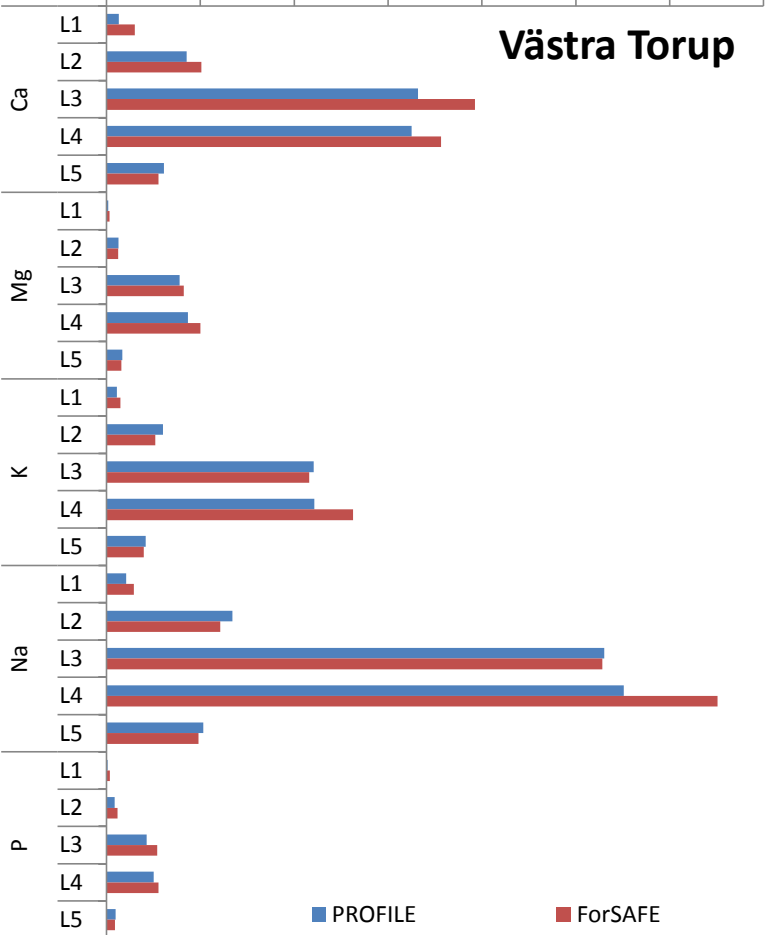

Weathering (mequiv m⁻² y⁻¹)

0 2 4 6 8 10 12 14

Västra Torup

Weathering (mequiv m⁻² y⁻¹)

0 2 4 6 8 10

Hissmossa